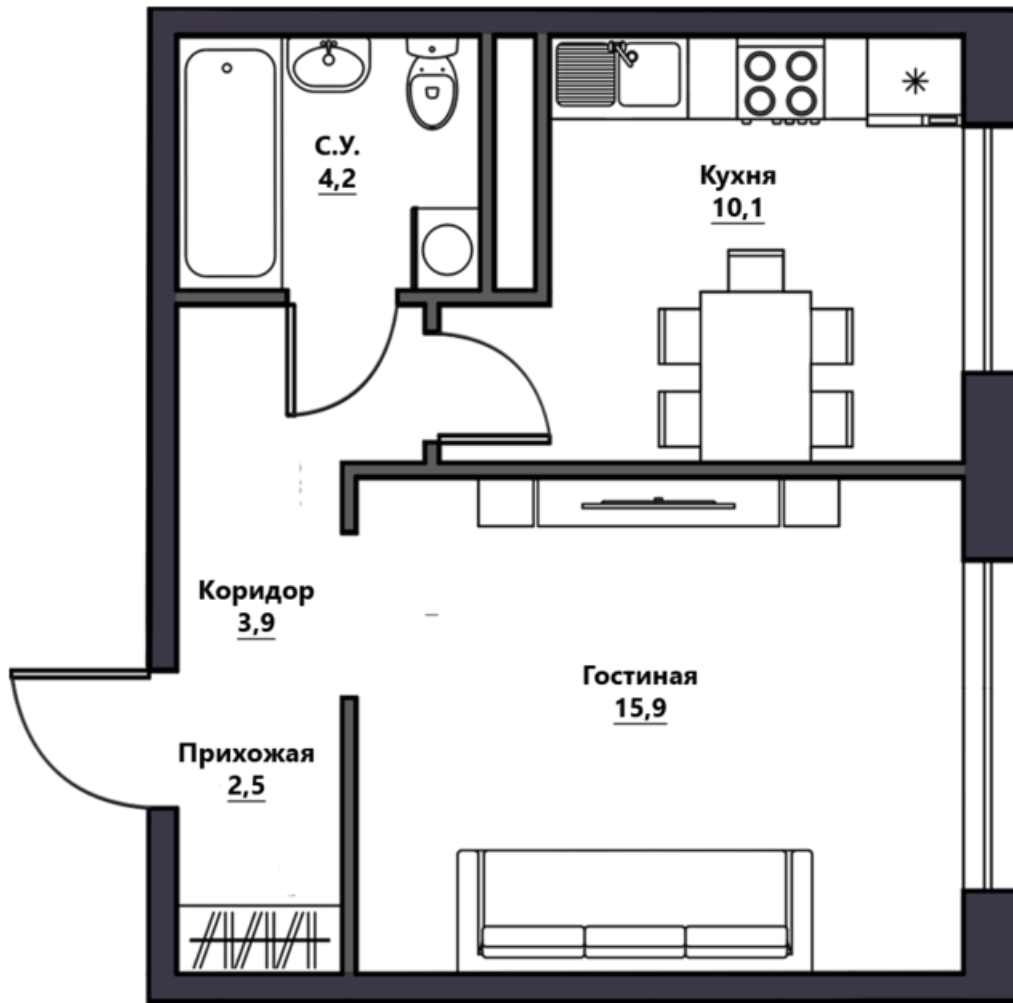

1

ПОЛНАЯ ЦЕНА
18 206 870 ₸

ЦЕНА ЗА МЕТР²
496 100 ₸

ПЛОЩАДЬ, М²
36.70

ЭТАЖ
1

КВАРТИРА
2

Стоимость – 18206870

Подъезд – 2

Площадь, м2 – 36.70

Кол-во комнат – 1

Отделка – Улучшенная черновая

Этаж – 1

Название дома – Очередь 1

Цена за кв.м, 100% – 496100

Код планировки – 1к1

Сторона света – Юго-Восток

ПЛОЩАДЬ, М²
36.70

ЭТАЖ
1

КВАРТИРА
2

Арлан – Очередь 1

📍 Алматинская область, Талгарский район, Талгарский район,
Алматинская область

Этажность 6

Площадь квартир от 31.3 до 78.9 м²

Срок сдачи I квартал 2023